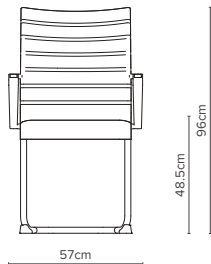

— 05/1  
Depth 60cm  
Weight 8kg

— 05/1A  
Depth 60cm  
Weight 9.3kg

— 05/2A  
Depth 62cm  
Weight 15.3kg

— Armrest Options

— Black Inlay

— Natural Beech Inlay

— Walnut Inlay

— Cherry Inlay