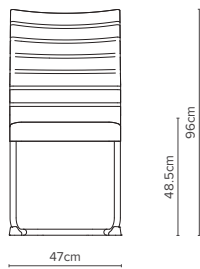

— 05/1  
Depth 60cm  
Weight 8kg

— 05/1A  
Depth 60cm  
Weight 9.3kg

— 05/2A  
Depth 62cm  
Weight 15.3kg

— Armrest Options

— Black Inlay

— Natural Beech Inlay

— Walnut Inlay

— Cherry Inlay