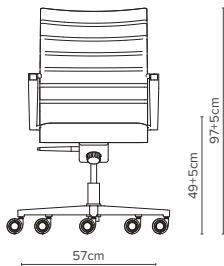

— 05/1  
Depth 60cm  
Weight 8kg

— 05/1A  
Depth 60cm  
Weight 9.3kg

— 05/2A  
Depth 62cm  
Weight 15.3kg

— Armrest Options

— Black Inlay

— Natural Beech Inlay

— Walnut Inlay

— Cherry Inlay