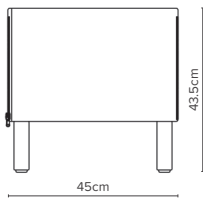

— 15/1  
Stool  
Depth 45cm

— 15/2  
Bench  
Depth 45cm

— 15/3  
Table  
Depth 45cm

— 15/4  
Raised Table  
Depth 45cm