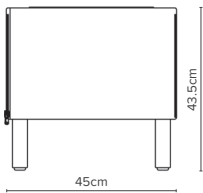

— 15/1  
Stool  
Depth 45cm

— 15/2  
Bench  
Depth 45cm

— 15/3  
Table  
Depth 45cm

— 15/4  
Raised Table  
Depth 45cm