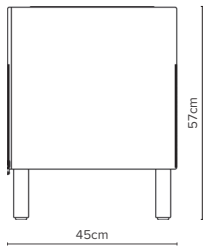

— 15/1  
Stool  
Depth 45cm

— 15/2  
Bench  
Depth 45cm

— 15/3  
Table  
Depth 45cm

— 15/4  
Raised Table  
Depth 45cm