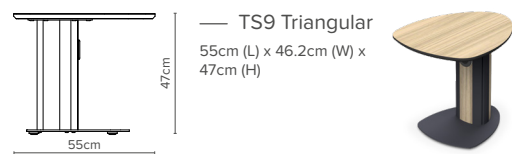

— Coffee

— TS1 Square
60cm (L) x 60cm (W) x 47cm (H)

— TS3 Rectangular
70cm (L) x 55cm (W) x 47cm (H)

— TS5 Round
60cm (L) x 60cm (W) x 47cm (H)

— TS7 Triangular
63.6cm (L) x 61.2cm (W) x 47cm (H)

— Poseur

— TS2 Square
60cm (L) x 60cm (W) x 111cm (H)

— TS4 Rectangular
70cm (L) x 55cm (W) x 111cm (H)

— TS6 Round
60cm (L) x 60cm (W) x 111cm (H)

— TS8 Triangular
63.6cm (L) x 61.2cm (W) x 111cm (H)

— Side

— TS9 Triangular
55cm (L) x 46.2cm (W) x 47cm (H)