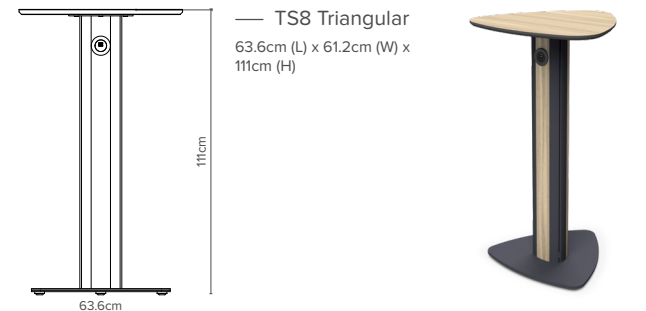

— Coffee

— TS1 Square
60cm (L) x 60cm (W) x 47cm (H)

— TS3 Rectangular
70cm (L) x 55cm (W) x 47cm (H)

— TS5 Round
60cm (L) x 60cm (W) x 47cm (H)

— TS7 Triangular
63.6cm (L) x 61.2cm (W) x 47cm (H)

— Poseur

— TS2 Square
60cm (L) x 60cm (W) x 111cm (H)

— TS4 Rectangular
70cm (L) x 55cm (W) x 111cm (H)

— TS6 Round
60cm (L) x 60cm (W) x 111cm (H)

— TS8 Triangular
63.6cm (L) x 61.2cm (W) x 111cm (H)

— Side

— TS9 Triangular
55cm (L) x 46.2cm (W) x 47cm (H)