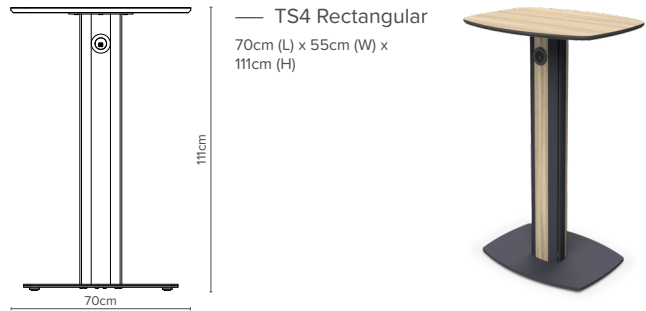

— Coffee

— TS1 Square
60cm (L) x 60cm (W) x 47cm (H)

— TS3 Rectangular
70cm (L) x 55cm (W) x 47cm (H)

— TS5 Round
60cm (L) x 60cm (W) x 47cm (H)

— TS7 Triangular
63.6cm (L) x 61.2cm (W) x 47cm (H)

— Poseur

— TS2 Square
60cm (L) x 60cm (W) x 111cm (H)

— TS4 Rectangular
70cm (L) x 55cm (W) x 111cm (H)

— TS6 Round
60cm (L) x 60cm (W) x 111cm (H)

— TS8 Triangular
63.6cm (L) x 61.2cm (W) x 111cm (H)

— Side

— TS9 Triangular
55cm (L) x 46.2cm (W) x 47cm (H)