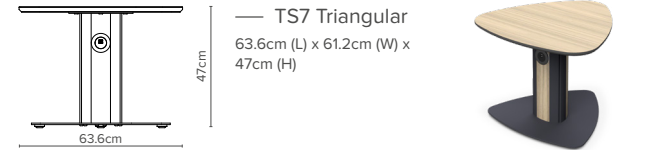

— Coffee

— TS1 Square
60cm (L) x 60cm (W) x 47cm (H)

— TS3 Rectangular
70cm (L) x 55cm (W) x 47cm (H)

— TS5 Round
60cm (L) x 60cm (W) x 47cm (H)

— TS7 Triangular
63.6cm (L) x 61.2cm (W) x 47cm (H)

— Poseur

— TS2 Square
60cm (L) x 60cm (W) x 111cm (H)

— TS4 Rectangular
70cm (L) x 55cm (W) x 111cm (H)

— TS6 Round
60cm (L) x 60cm (W) x 111cm (H)

— TS8 Triangular
63.6cm (L) x 61.2cm (W) x 111cm (H)

— Side

— TS9 Triangular
55cm (L) x 46.2cm (W) x 47cm (H)