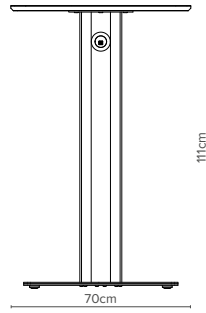

— Coffee

— TS1 Square
60cm (L) x 60cm (W) x 47cm (H)

— TS3 Rectangular
70cm (L) x 55cm (W) x 47cm (H)

— TS5 Round
60cm (L) x 60cm (W) x 47cm (H)

— TS7 Triangular
63.6cm (L) x 61.2cm (W) x 47cm (H)

— Poseur

— TS2 Square
60cm (L) x 60cm (W) x 111cm (H)

— TS4 Rectangular
70cm (L) x 55cm (W) x 111cm (H)

— TS6 Round
60cm (L) x 60cm (W) x 111cm (H)

— TS8 Triangular
63.6cm (L) x 61.2cm (W) x 111cm (H)

— Side

— TS9 Triangular
55cm (L) x 46.2cm (W) x 47cm (H)