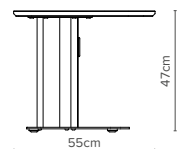

— Coffee

— TS1 Square
60cm (L) x 60cm (W) x 47cm (H)

— TS3 Rectangular
70cm (L) x 55cm (W) x 47cm (H)

— TS5 Round
60cm (L) x 60cm (W) x 47cm (H)

— TS7 Triangular
63.6cm (L) x 61.2cm (W) x 47cm (H)

— Poseur

— TS2 Square
60cm (L) x 60cm (W) x 111cm (H)

— TS4 Rectangular
70cm (L) x 55cm (W) x 111cm (H)

— TS6 Round
60cm (L) x 60cm (W) x 111cm (H)

— TS8 Triangular
63.6cm (L) x 61.2cm (W) x 111cm (H)

— Side

— TS9 Triangular
55cm (L) x 46.2cm (W) x 47cm (H)