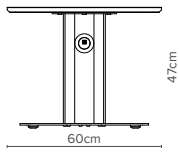

— Coffee

— TS1 Square
60cm (L) x 60cm (W) x 47cm (H)

— TS3 Rectangular
70cm (L) x 55cm (W) x 47cm (H)

— TS5 Round
60cm (L) x 60cm (W) x 47cm (H)

— TS7 Triangular
63.6cm (L) x 61.2cm (W) x 47cm (H)

— Poseur

— TS2 Square
60cm (L) x 60cm (W) x 111cm (H)

— TS4 Rectangular
70cm (L) x 55cm (W) x 111cm (H)

— TS6 Round
60cm (L) x 60cm (W) x 111cm (H)

— TS8 Triangular
63.6cm (L) x 61.2cm (W) x 111cm (H)

— Side

— TS9 Triangular
55cm (L) x 46.2cm (W) x 47cm (H)