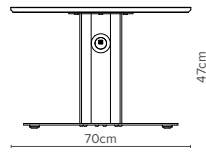

— Coffee

— TS1 Square
60cm (L) x 60cm (W) x 47cm (H)

— TS3 Rectangular
70cm (L) x 55cm (W) x 47cm (H)

— TS5 Round
60cm (L) x 60cm (W) x 47cm (H)

— TS7 Triangular
63.6cm (L) x 61.2cm (W) x 47cm (H)

— Poseur

— TS2 Square
60cm (L) x 60cm (W) x 111cm (H)

— TS4 Rectangular
70cm (L) x 55cm (W) x 111cm (H)

— TS6 Round
60cm (L) x 60cm (W) x 111cm (H)

— TS8 Triangular
63.6cm (L) x 61.2cm (W) x 111cm (H)

— Side

— TS9 Triangular
55cm (L) x 46.2cm (W) x 47cm (H)