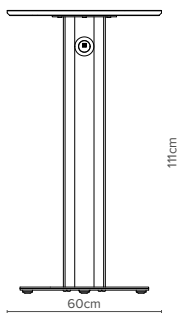

— Coffee

— TS1 Square
60cm (L) x 60cm (W) x 47cm (H)

— TS3 Rectangular
70cm (L) x 55cm (W) x 47cm (H)

— TS5 Round
60cm (L) x 60cm (W) x 47cm (H)

— TS7 Triangular
63.6cm (L) x 61.2cm (W) x 47cm (H)

— Poseur

— TS2 Square
60cm (L) x 60cm (W) x 111cm (H)

— TS4 Rectangular
70cm (L) x 55cm (W) x 111cm (H)

— TS6 Round
60cm (L) x 60cm (W) x 111cm (H)

— TS8 Triangular
63.6cm (L) x 61.2cm (W) x 111cm (H)

— Side

— TS9 Triangular
55cm (L) x 46.2cm (W) x 47cm (H)