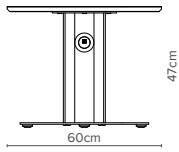

— Coffee

— TS1 Square
60cm (L) x 60cm (W) x 47cm (H)

— TS3 Rectangular
70cm (L) x 55cm (W) x 47cm (H)

— TS5 Round
60cm (L) x 60cm (W) x 47cm (H)

— TS7 Triangular
63.6cm (L) x 61.2cm (W) x 47cm (H)

— Poseur

— TS2 Square
60cm (L) x 60cm (W) x 111cm (H)

— TS4 Rectangular
70cm (L) x 55cm (W) x 111cm (H)

— TS6 Round
60cm (L) x 60cm (W) x 111cm (H)

— TS8 Triangular
63.6cm (L) x 61.2cm (W) x 111cm (H)

— Side

— TS9 Triangular
55cm (L) x 46.2cm (W) x 47cm (H)