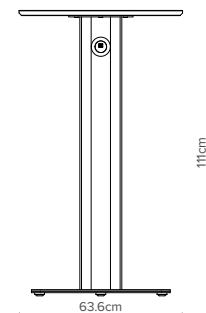

— Coffee

— TS1 Square
60cm (L) x 60cm (W) x 47cm (H)

— TS3 Rectangular
70cm (L) x 55cm (W) x 47cm (H)

— TS5 Round
60cm (L) x 60cm (W) x 47cm (H)

— TS7 Triangular
63.6cm (L) x 61.2cm (W) x 47cm (H)

— Poseur

— TS2 Square
60cm (L) x 60cm (W) x 111cm (H)

— TS4 Rectangular
70cm (L) x 55cm (W) x 111cm (H)

— TS6 Round
60cm (L) x 60cm (W) x 111cm (H)

— TS8 Triangular
63.6cm (L) x 61.2cm (W) x 111cm (H)

— Side

— TS9 Triangular
55cm (L) x 46.2cm (W) x 47cm (H)