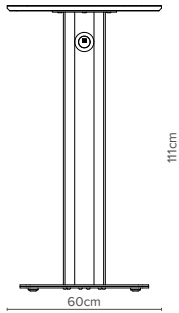

— Coffee

— TS1 Square
60cm (L) x 60cm (W) x 47cm (H)

— TS3 Rectangular
70cm (L) x 55cm (W) x 47cm (H)

— TS5 Round
60cm (L) x 60cm (W) x 47cm (H)

— TS7 Triangular
63.6cm (L) x 61.2cm (W) x 47cm (H)

— Poseur

— TS2 Square
60cm (L) x 60cm (W) x 111cm (H)

— TS4 Rectangular
70cm (L) x 55cm (W) x 111cm (H)

— TS6 Round
60cm (L) x 60cm (W) x 111cm (H)

— TS8 Triangular
63.6cm (L) x 61.2cm (W) x 111cm (H)

— Side

— TS9 Triangular
55cm (L) x 46.2cm (W) x 47cm (H)