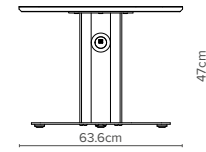

— Coffee

— TS1 Square
60cm (L) x 60cm (W) x 47cm (H)

— TS3 Rectangular
70cm (L) x 55cm (W) x 47cm (H)

— TS5 Round
60cm (L) x 60cm (W) x 47cm (H)

— TS7 Triangular
63.6cm (L) x 61.2cm (W) x 47cm (H)

— Poseur

— TS2 Square
60cm (L) x 60cm (W) x 111cm (H)

— TS4 Rectangular
70cm (L) x 55cm (W) x 111cm (H)

— TS6 Round
60cm (L) x 60cm (W) x 111cm (H)

— TS8 Triangular
63.6cm (L) x 61.2cm (W) x 111cm (H)

— Side

— TS9 Triangular
55cm (L) x 46.2cm (W) x 47cm (H)